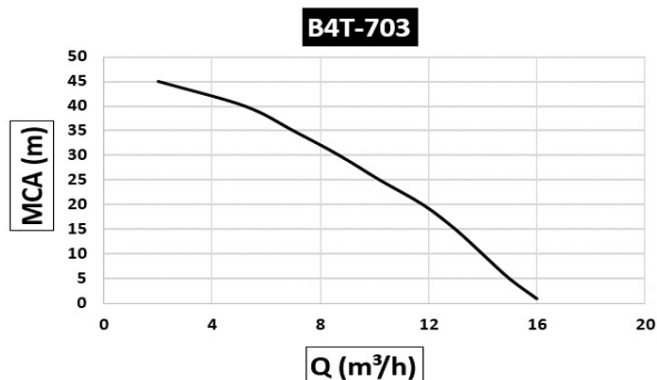

## DADOS TÉCNICOS - MOTORIZAÇÃO

Motor:	4 tempos - horizontal
Potência Máxima do motor:	3,0 cv
Combustível:	Gasolina
Cilindros:	Monocilíndrico
Capacidade do tanque:	1,0 L
Capacidade de óleo:	400 ml
Óleo recomendado:	20W50
Sistema de partida:	Manual

## DADOS LOGÍSTICOS

Dimensão (Embalagem) CxLxA:	380x330x320 mm
Dimensão (Produto) CxLxA:	350x320x320 mm
Peso Líquido/Bruto:	16,4 / 17,5 kg
Garantia:	6 meses
Código EAN13:	7899624865620

## DADOS TÉCNICOS - BOMBA

Tipo da bomba:	Centrífuga
Padrão da rosca:	Rosca BSP
Diâmetro de sucção e recalque:	2" / 2"
Diâmetro encaixe do mangote:	51 mm
Nº de rotores:	1
Tipo de rotor:	Rotor fechado
Diâmetro dos rotores:	130 mm
Máx. Altura Manométrica:	45 MCA
Sucção Máxima:	6 m
Vazão Máxima:	16 m³/h

## CURVA DE RENDIMENTO

Altura Manométrica (MCA)	01	05	10	15	20	23	25	28	30	35	40	45
Vazão (x1000 l/h)	16	15	14	13,1	12	11	10,2	9,2	8,4	07	5,5	02